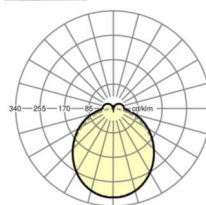

параметры

номер заказа	19470006080
код EAN	4020863406302
номер таможенного тарифа	94051190
Знак прохождения контроля	IP 20, класс защиты I, ENEC10 VDE, F, HACCP DIN10500/Food/IFS-пригодность для применения/BRC, Indoor, CE
Степень ударопрочности IK	IK03 (-20°C bis 45°C)
Температура окружения	ta -20°C в 45°C
Особые свойства	Готовность к IoT «Ready for IoT»
Гарантийный срок	5 лет
Государственные программы поддержки	BEG - государственные субсидии для энергосберегающих зданий (действительна только для Германии)

электротехника

Балласт	Электронный драйвер DALI2 (1 штука)
Мощность системы	26W
сетевое напряжение	230V/50Hz
автоматический предохранитель (пусковой ток)	20 штук/B10, 32 штук/B16, 33 штук/C10, 53 штук/C16
класс энергосбережения/Источник света	E

Оптика

Оснастка	LED, цветопередача/оттенок света CRI ≥ 80 / 3000K
Допуск для координаты цветности (MacAdam)	3SDCM
Номинальный световой поток	3822lm
Срок службы LED	50000h L80/B10 (Tq 45°C)
светоотдача светильников	149lm/W
Угол излучения	115° (C0) / 110° (C90)
UGR поп./вдоль	24.1 / 23.5

DEEP-LINK

<https://www.regiolum.de/ru/article/19470006080>

Ссылка	LED 4000lm 830
ηLB	100 %
Φ ↓/↑	90 % / 10 %
UGR поп./вдоль	24.1 / 23.5